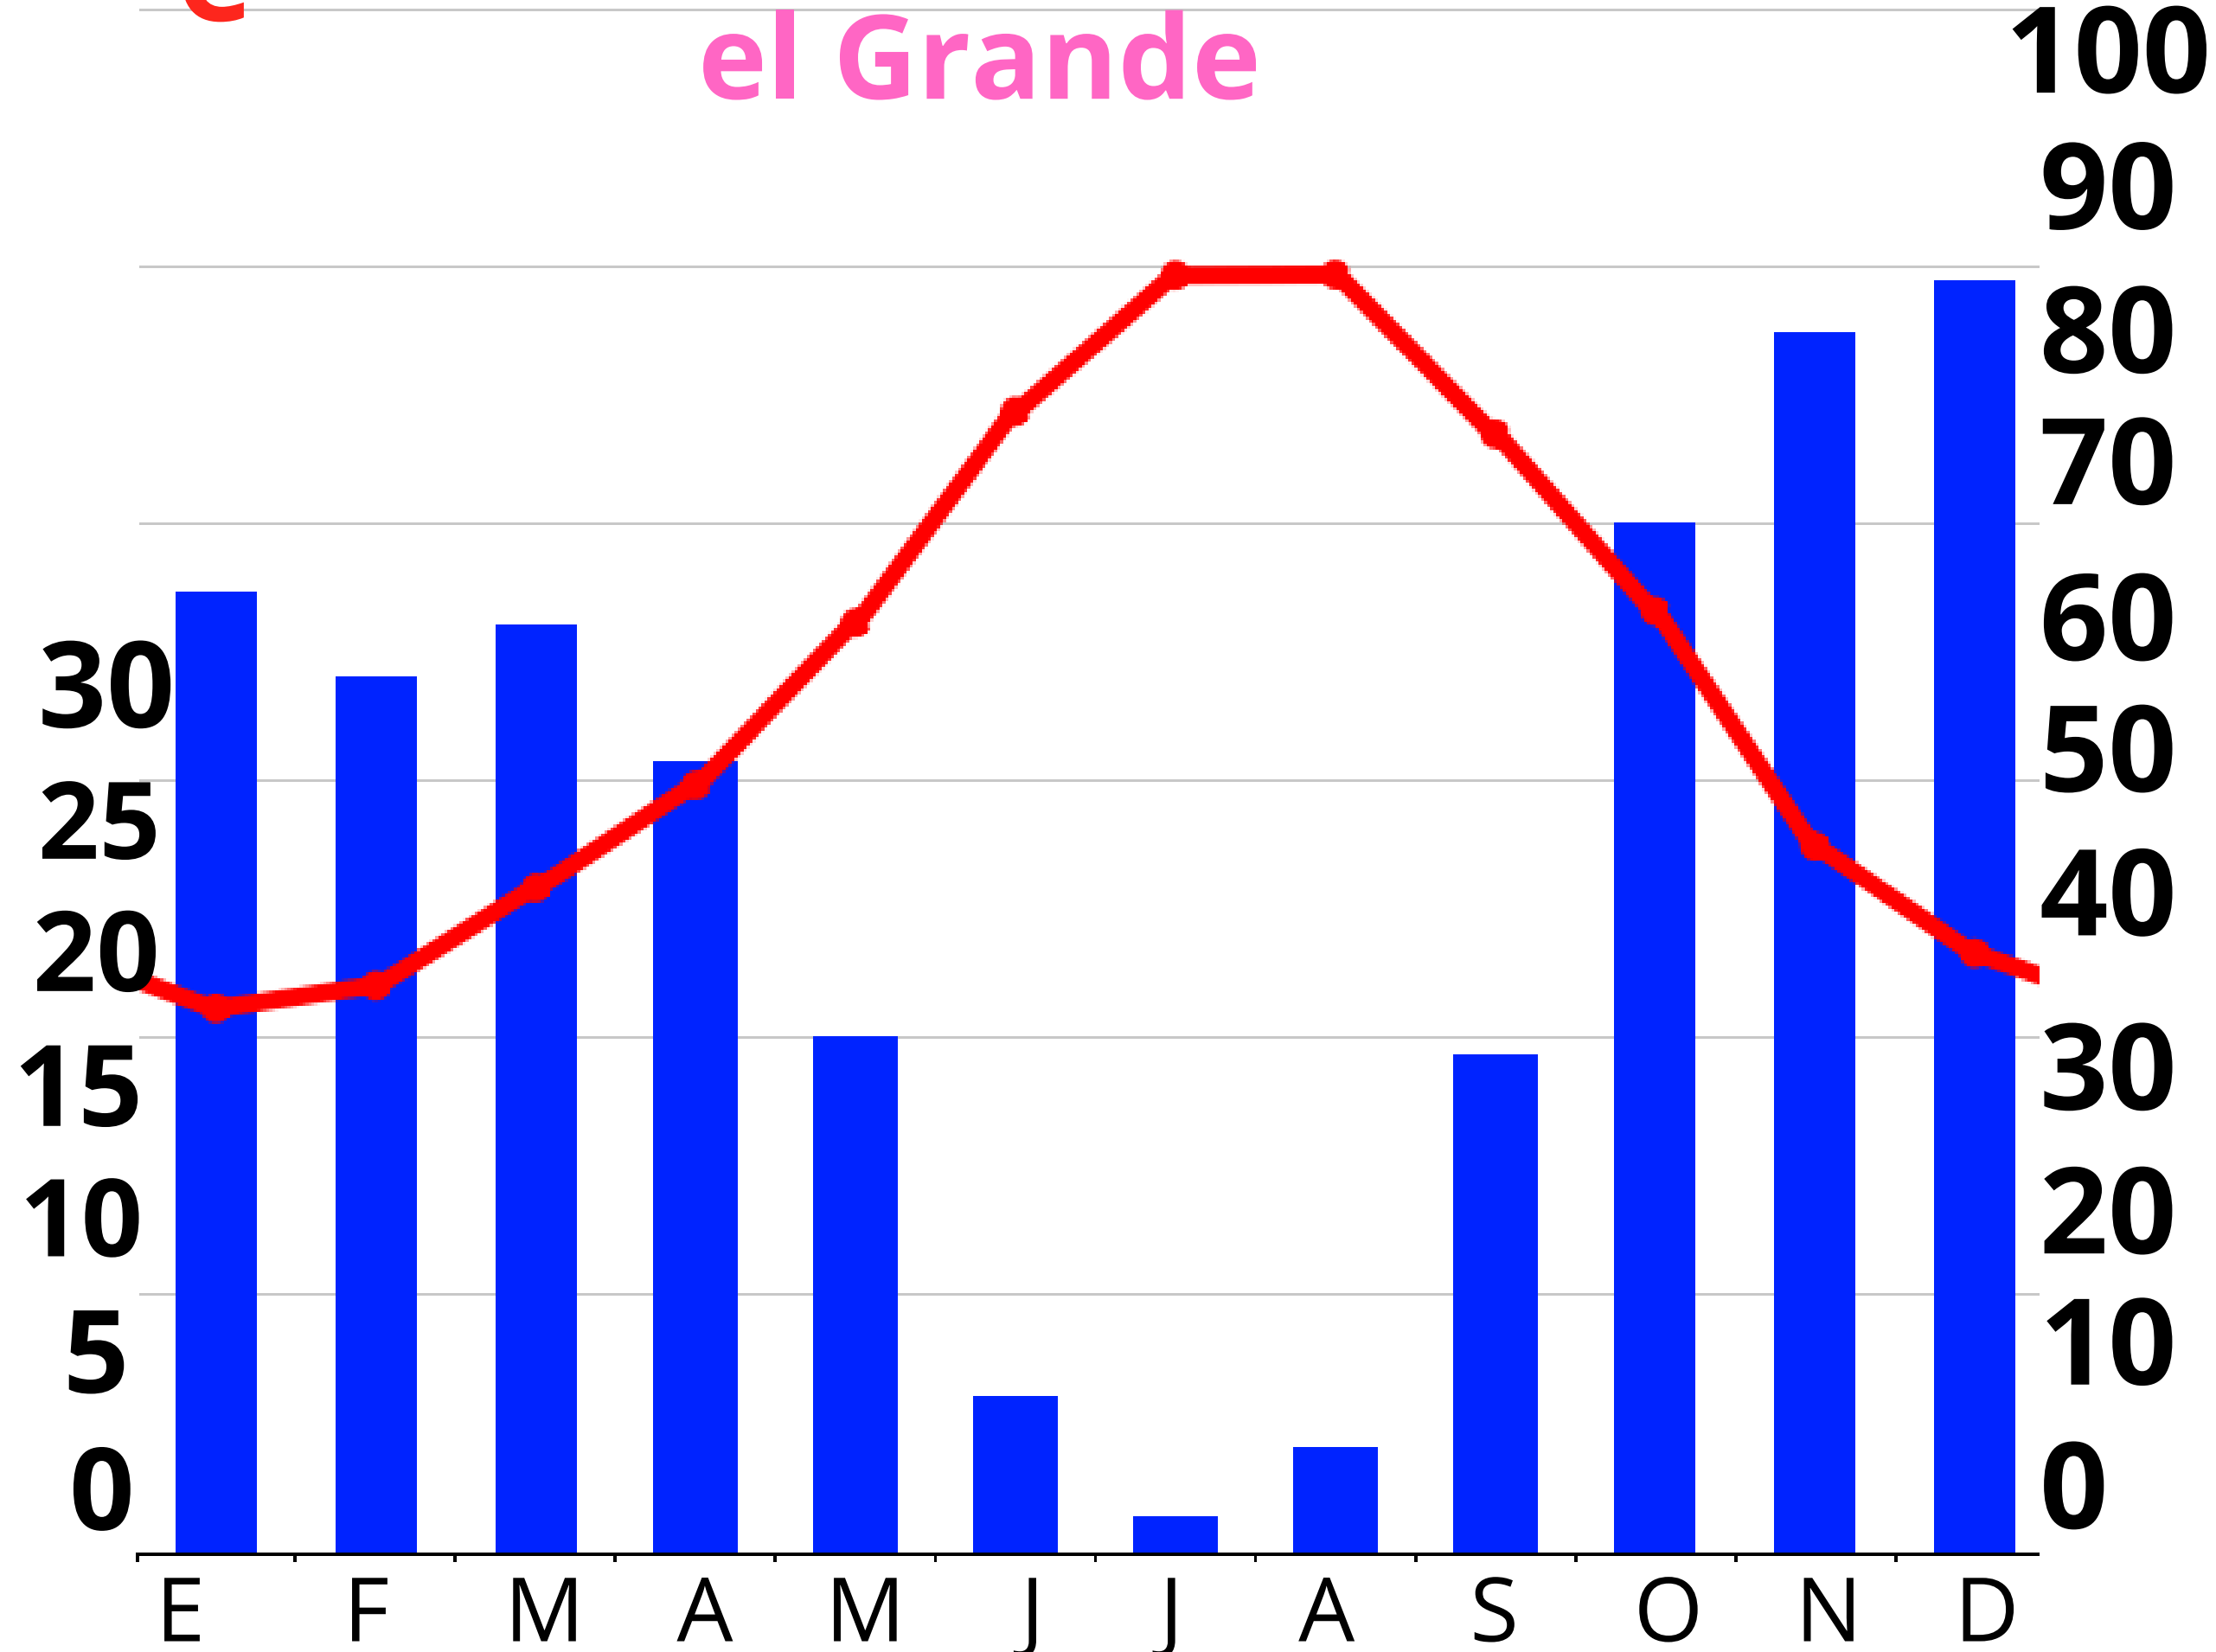

Presentación

CLIMATOGRAMA

Blanca González Rueda

Climograma de Alhaurín el Grande

°C

Litro/m cuadrado

La línea roja que une los puntos, indica la temperatura media de cada mes.

Las barras azules, indican las precipitaciones totales que se acumulan cada mes.

Debajo del CLIMOGRAMA hay letras que indican los meses.

E F M A M J J A S O N D

ESO HA SIDO
TODO, GRACIAS