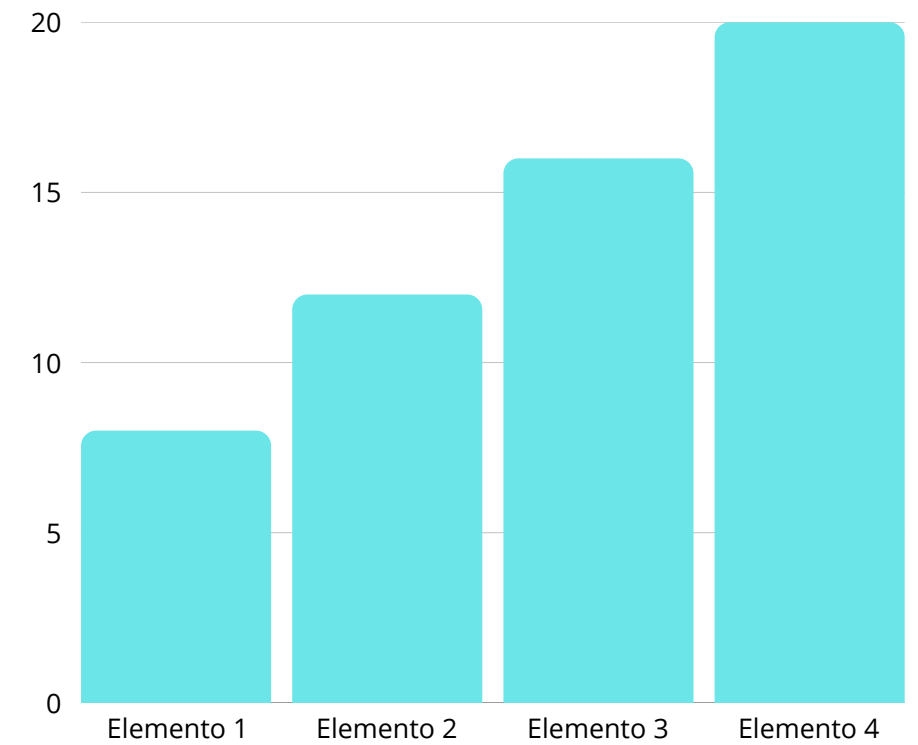

Presentación

CLIMATOGRAMA

Blanca González Rueda

Climograma de Alhaurín el Grande

°C

Litro/m cuadrado

La línea roja que une los puntos, indica la temperatura media de cada mes.

Las barras azules, indican las precipitaciones totales que se acumulan cada mes.

Debajo del CLIMOGRAMA hay letras que indican los meses.

E F M A M J J A S O N D

ESO HA SIDO
TODO, GRACIAS